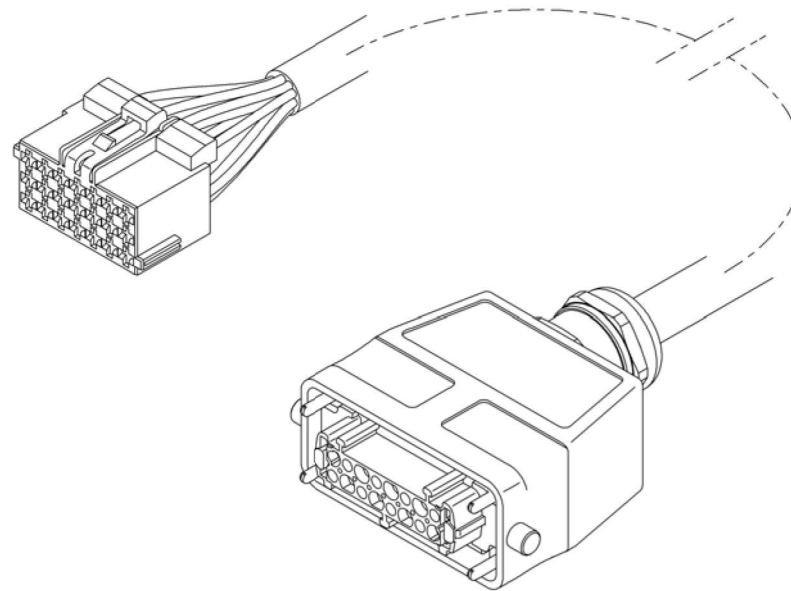

CABLE ASSY ASLI-crane boom
KABEL KPL LMB-Ausleger
CABLE CPL CEC-fleche teleskop

from No / up to No

Figure
Bild 99707027078
Figure

 **TADANO**
1700-07

PAGE 1 OF 2
SEITE 1 VON 2
PAGE 1 DE 2

200

CABLE ASSY ASLI-crane boom
 KABEL KPL LMB-Ausleger
 CABLE CPL CEC-fleche teleskop

from No / up to No

Figure
 Bild 99707027078
 Figure

TADANO
 1700-07

PAGE 2 OF 2
 SEITE 2 VON 2
 PAGE 2 DE 2